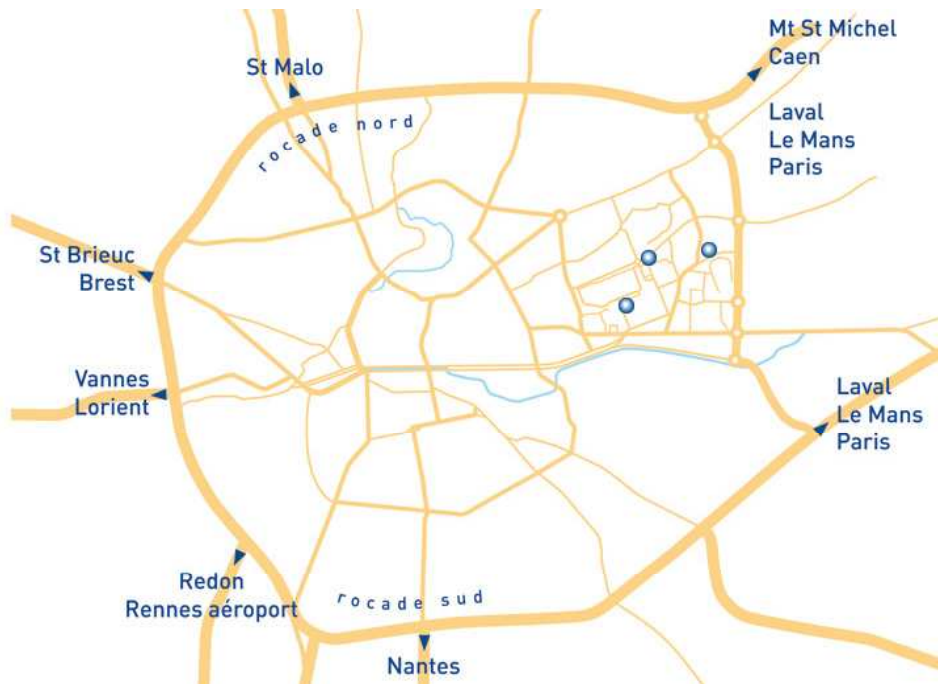

Plan d'accès aux différents sites de l'IETR à Rennes Technopole Rennes Atalante

INSA

20 Av des Buttes de Coesmes
35043 Rennes

Université de Rennes 1

Campus de Beaulieu
Bat 11D
263 Av du Général Leclerc
35042 Rennes Cedex